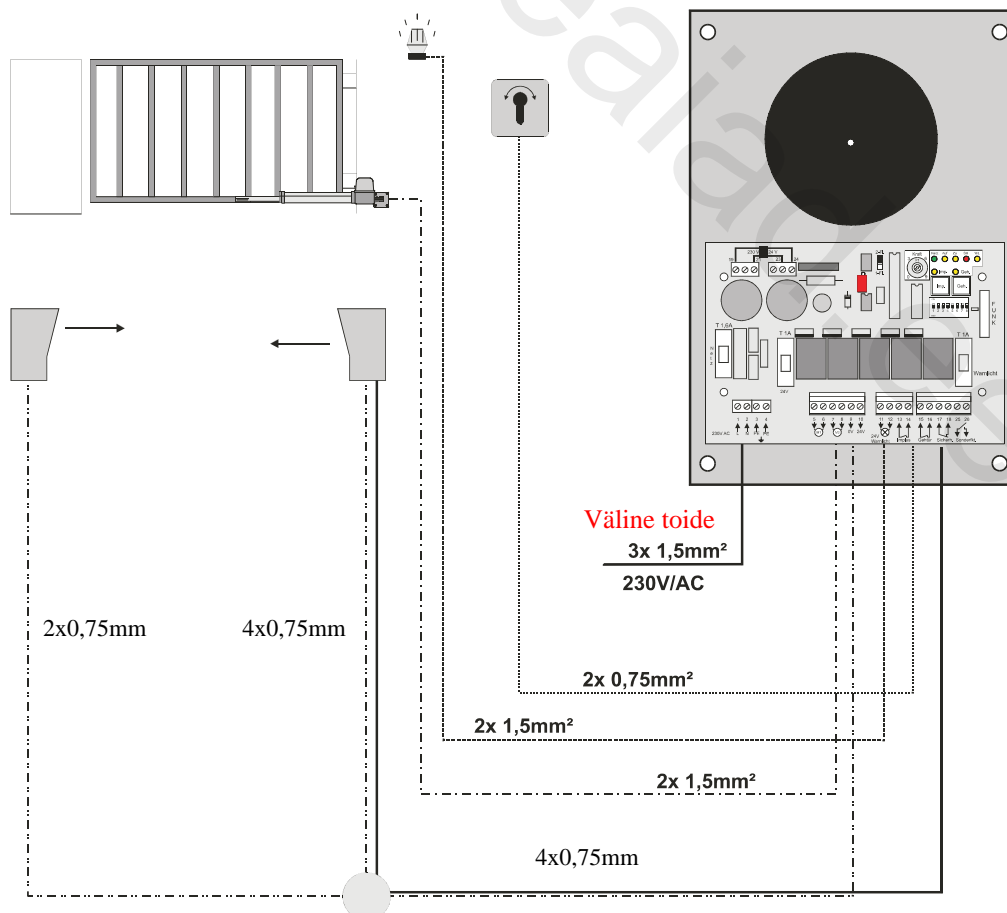

Väravaautomaatika Twist 200E kaabeldus

Väravaautomaatika komplektid komplekteeritakse vastavalt tellija soovidele

Piirdeaiad OÜ
www.piiirdeaiad.ee