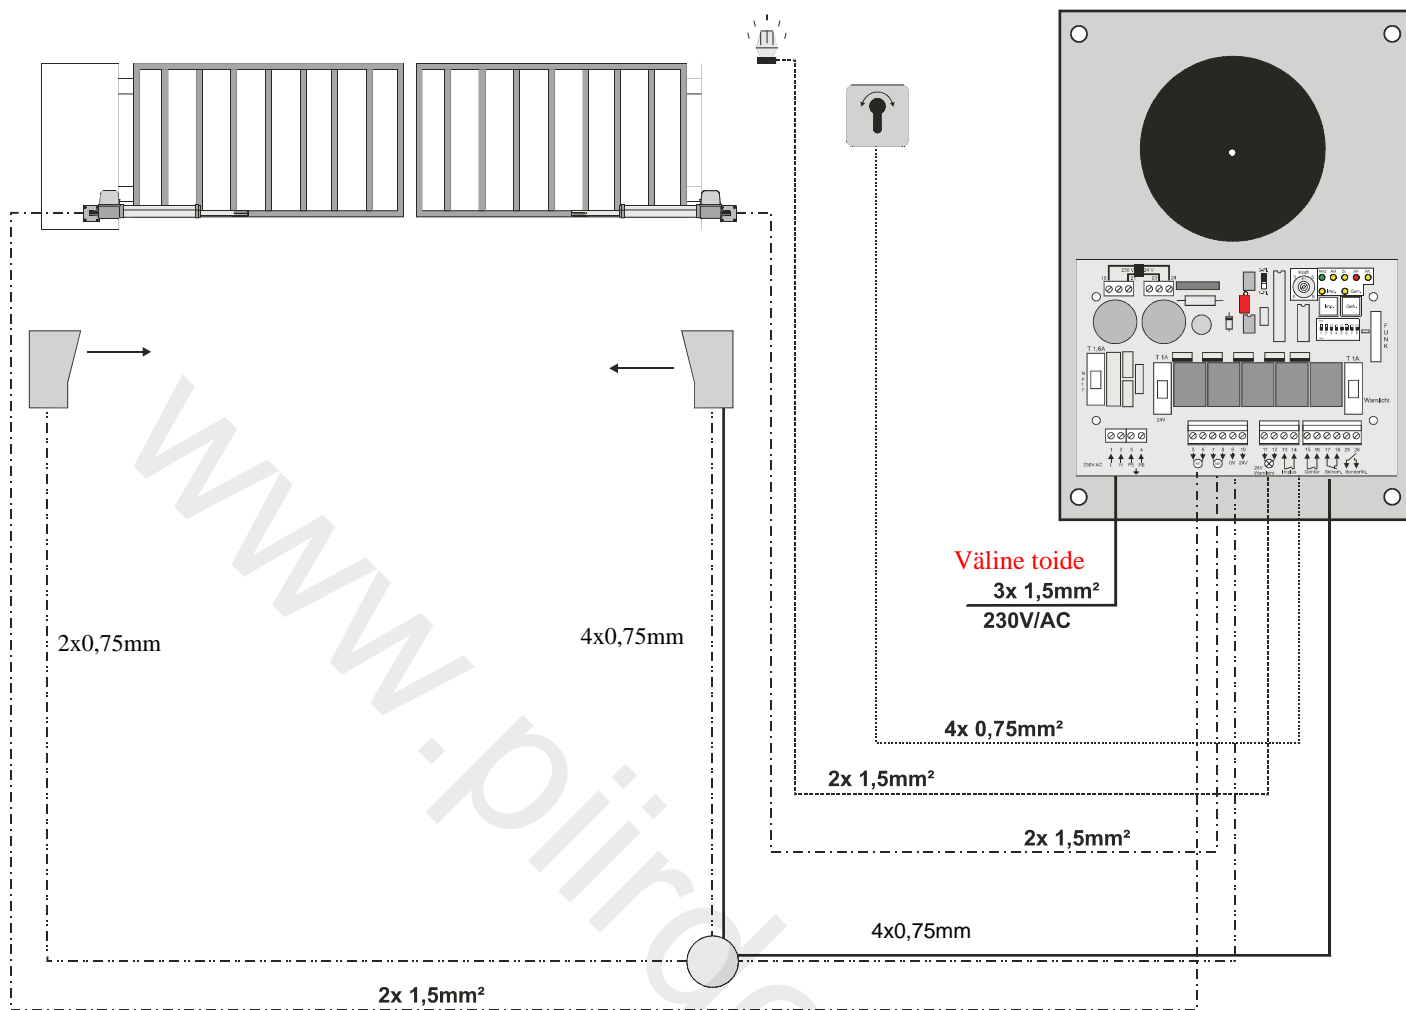

Väravaautomaatika Twist 200E kaabeldus

Väravaautomaatika komplektid komplekteeritakse vastavalt tellija soovidele

Piirdeaiad OÜ
www.piiirdeaiad.ee